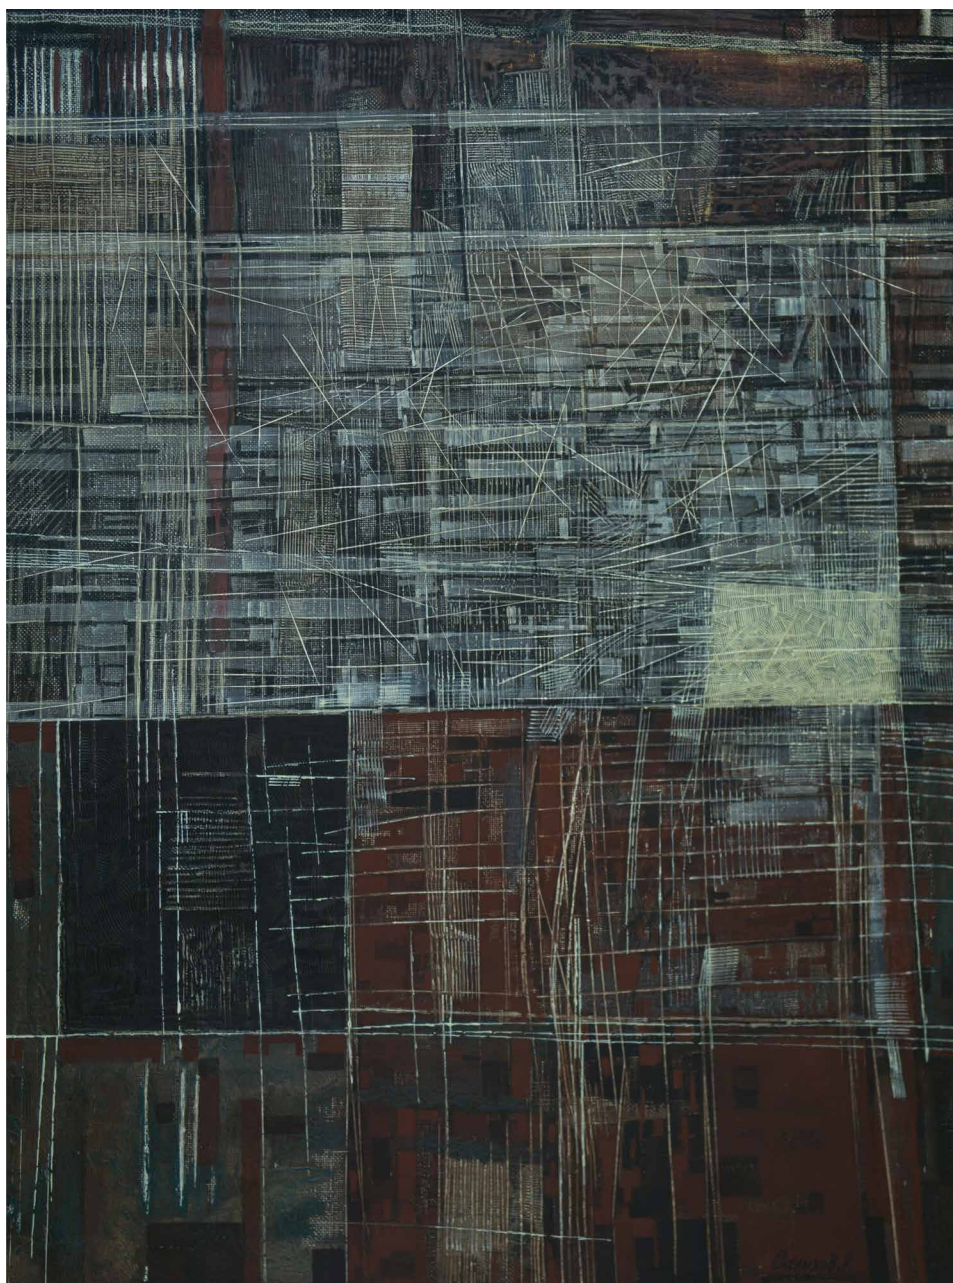

art-most.com

продаем искусство

Рустам Салихов «Композиция №8»

м.х., 90*120 см, 2007

Рустам Салихов

Творить **Рустам Салихов** начинал без красок и мольберта: он долго и довольно успешно работал профессиональным резчиком по дереву. Графика и живопись стали серьезно интересовать будущего мастера абстракции только в начале 90-х.

Сегодня Салихов – это успешный мастер, который нашел свой стиль и создавший свой, исключительно индивидуальный метод самовыражения. По мнению представителей Saatchi gallery – это один из топовых русских художников-абстракционистов. В своих последних абстрактных композициях автор создает полновесные энергетические пространства, отказываясь от мышления объёмами в пользу линейного моделирования воображаемой Вселенной. Его миры полны энергетических океанов, которые умножаются, делятся на атомы и комбинируются друг с другом в миллионах различных сочетаний.