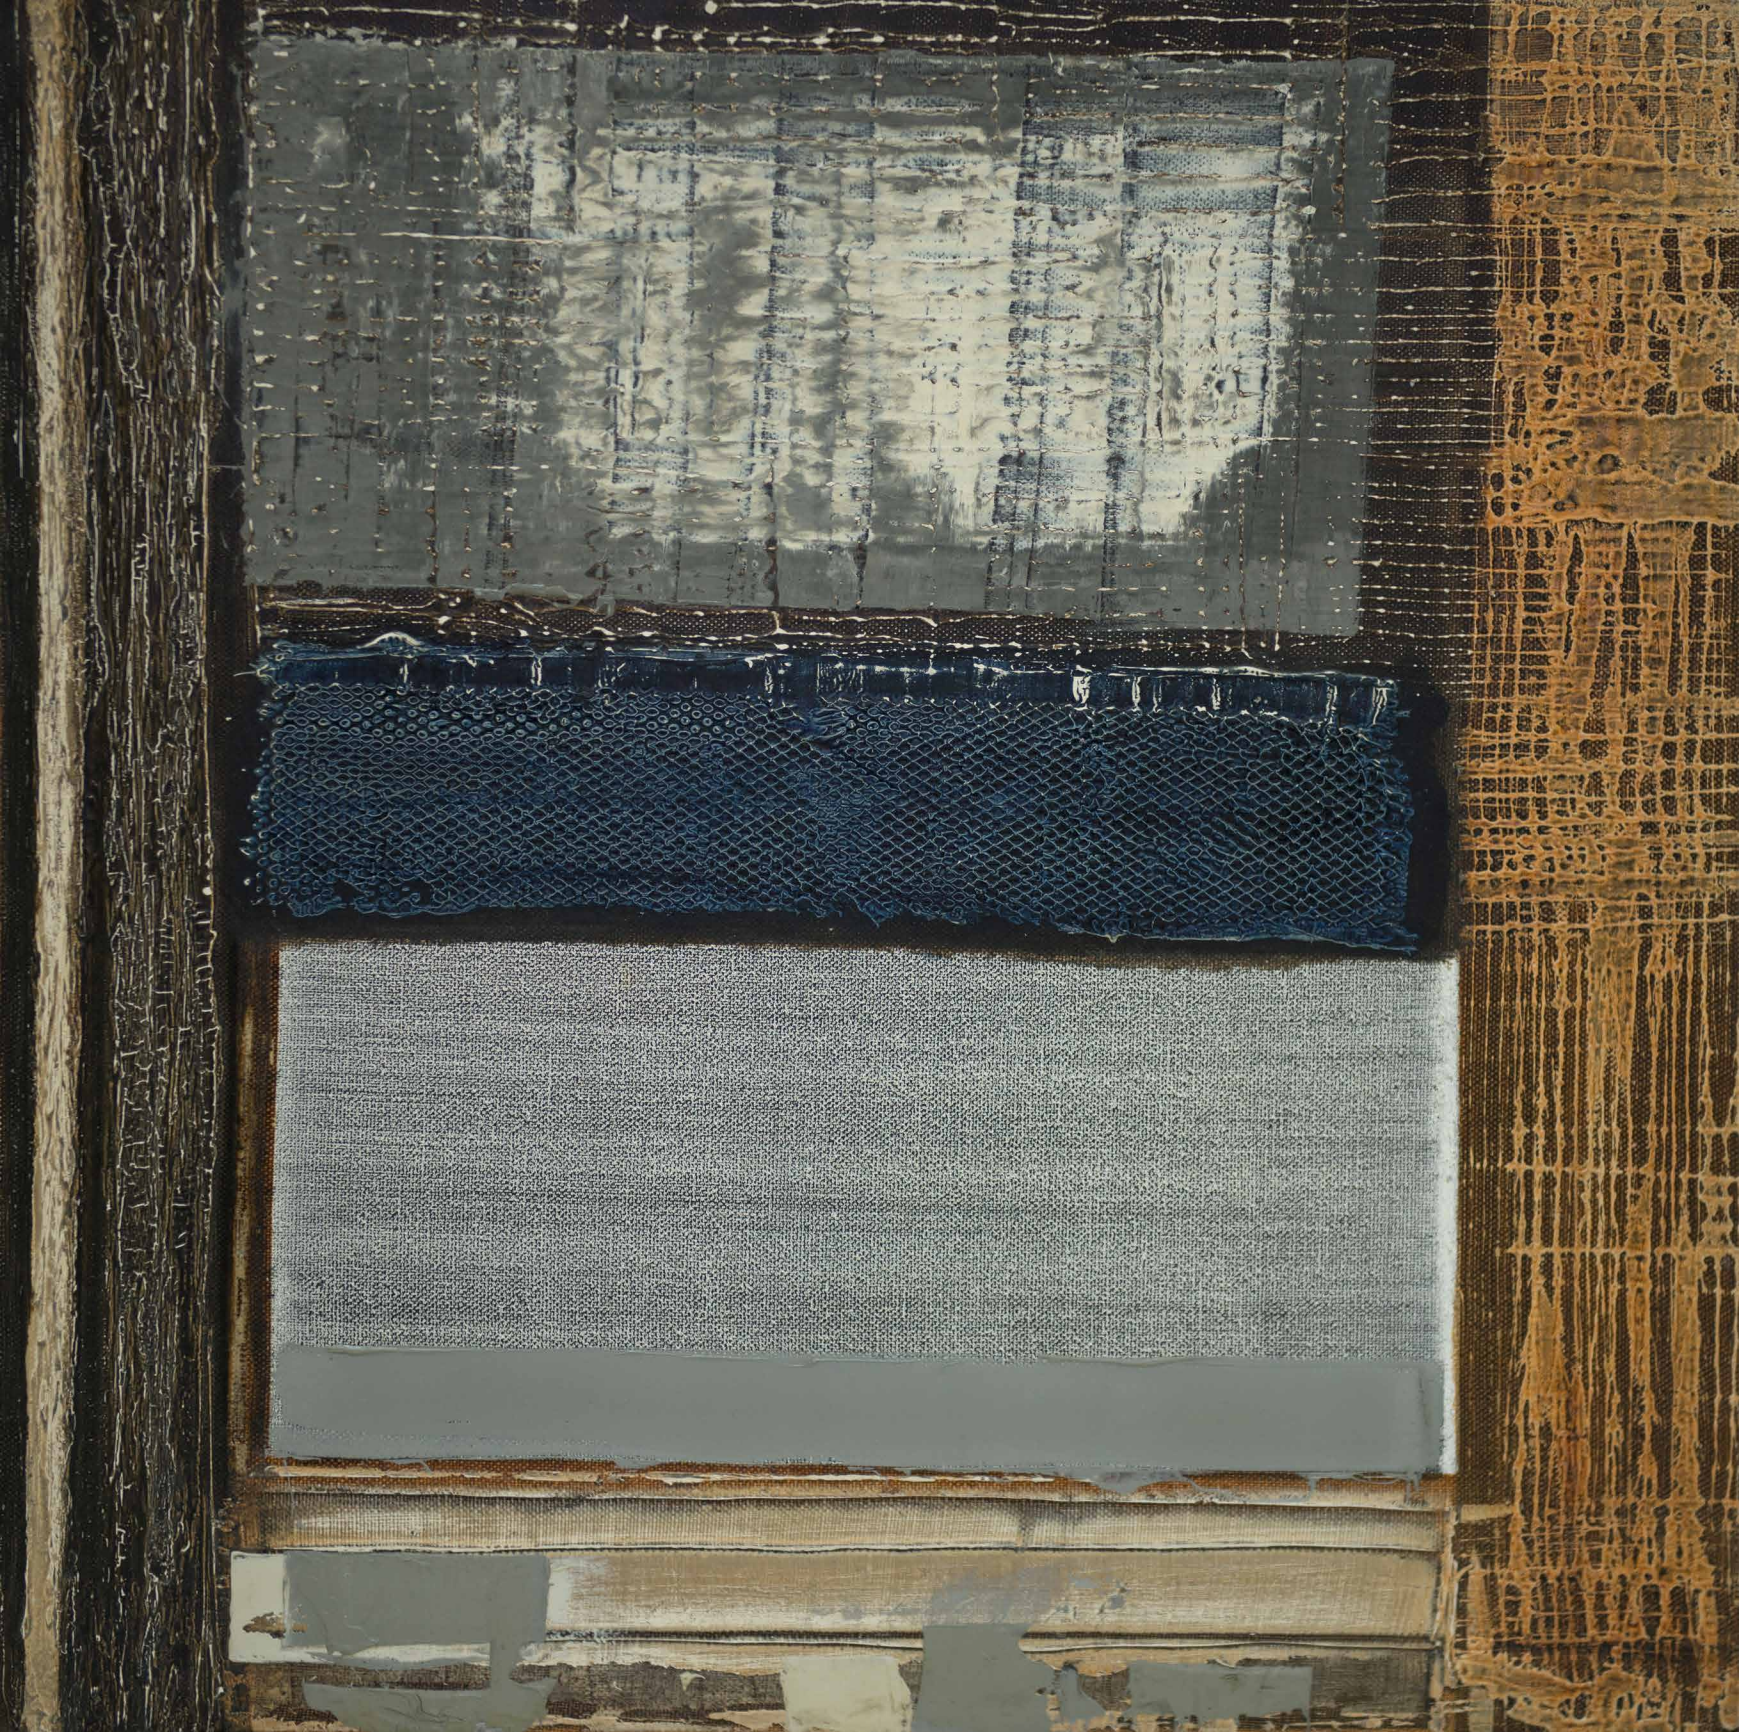

Рустам Салихов
«Композиция Горизонт №4»

х.м., 80*80 см, 2015